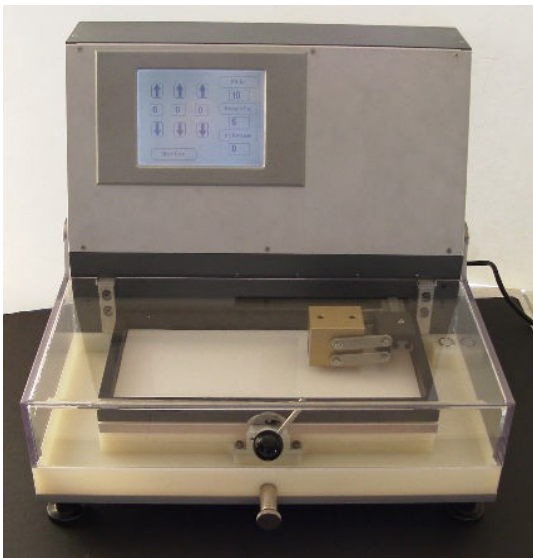

TWP 12

SCHRÖDER-Waschbarkeitsprüfer für Tapeten

System Timperley - **neue Bauart** -

zur Bestimmung der Wasserbeständigkeit und Waschbarkeit von Wandbekleidungen aus Papier, Vinyl und Kunststoff in Übereinstimmung mit der Norm DIN EN 12956.

- Touchscreen Display mit aktivem Bedienfeld
- 3 Prüfköpfe: Filz, Schwamm, Bürste
- Erkennung des montierten Prüfkopfes
- Überwachung der Einsatzdauer der verschiedenen Prüfköpfe
- Automatische Ablaufvoreinstellung durch Prüfkopferkennung
- Erstellen und Abspeichern eigener Abläufe mit individuellem Profil
- Zuordnung der Tests zu den Benutzern

Technische Daten:

2 Prüfungsgeschwindigkeiten: 30 und 120 U/min.

Menü für die Wahl der Reibzyklen

Probengröße: 300 x 150 mm

Auswechselbare Waschelemente: Schwamm, Filz, Bürste

Anschlussspannung: 230 V, 50 Hz

Abmessungen L x B x H: 400x 350x 350 mm